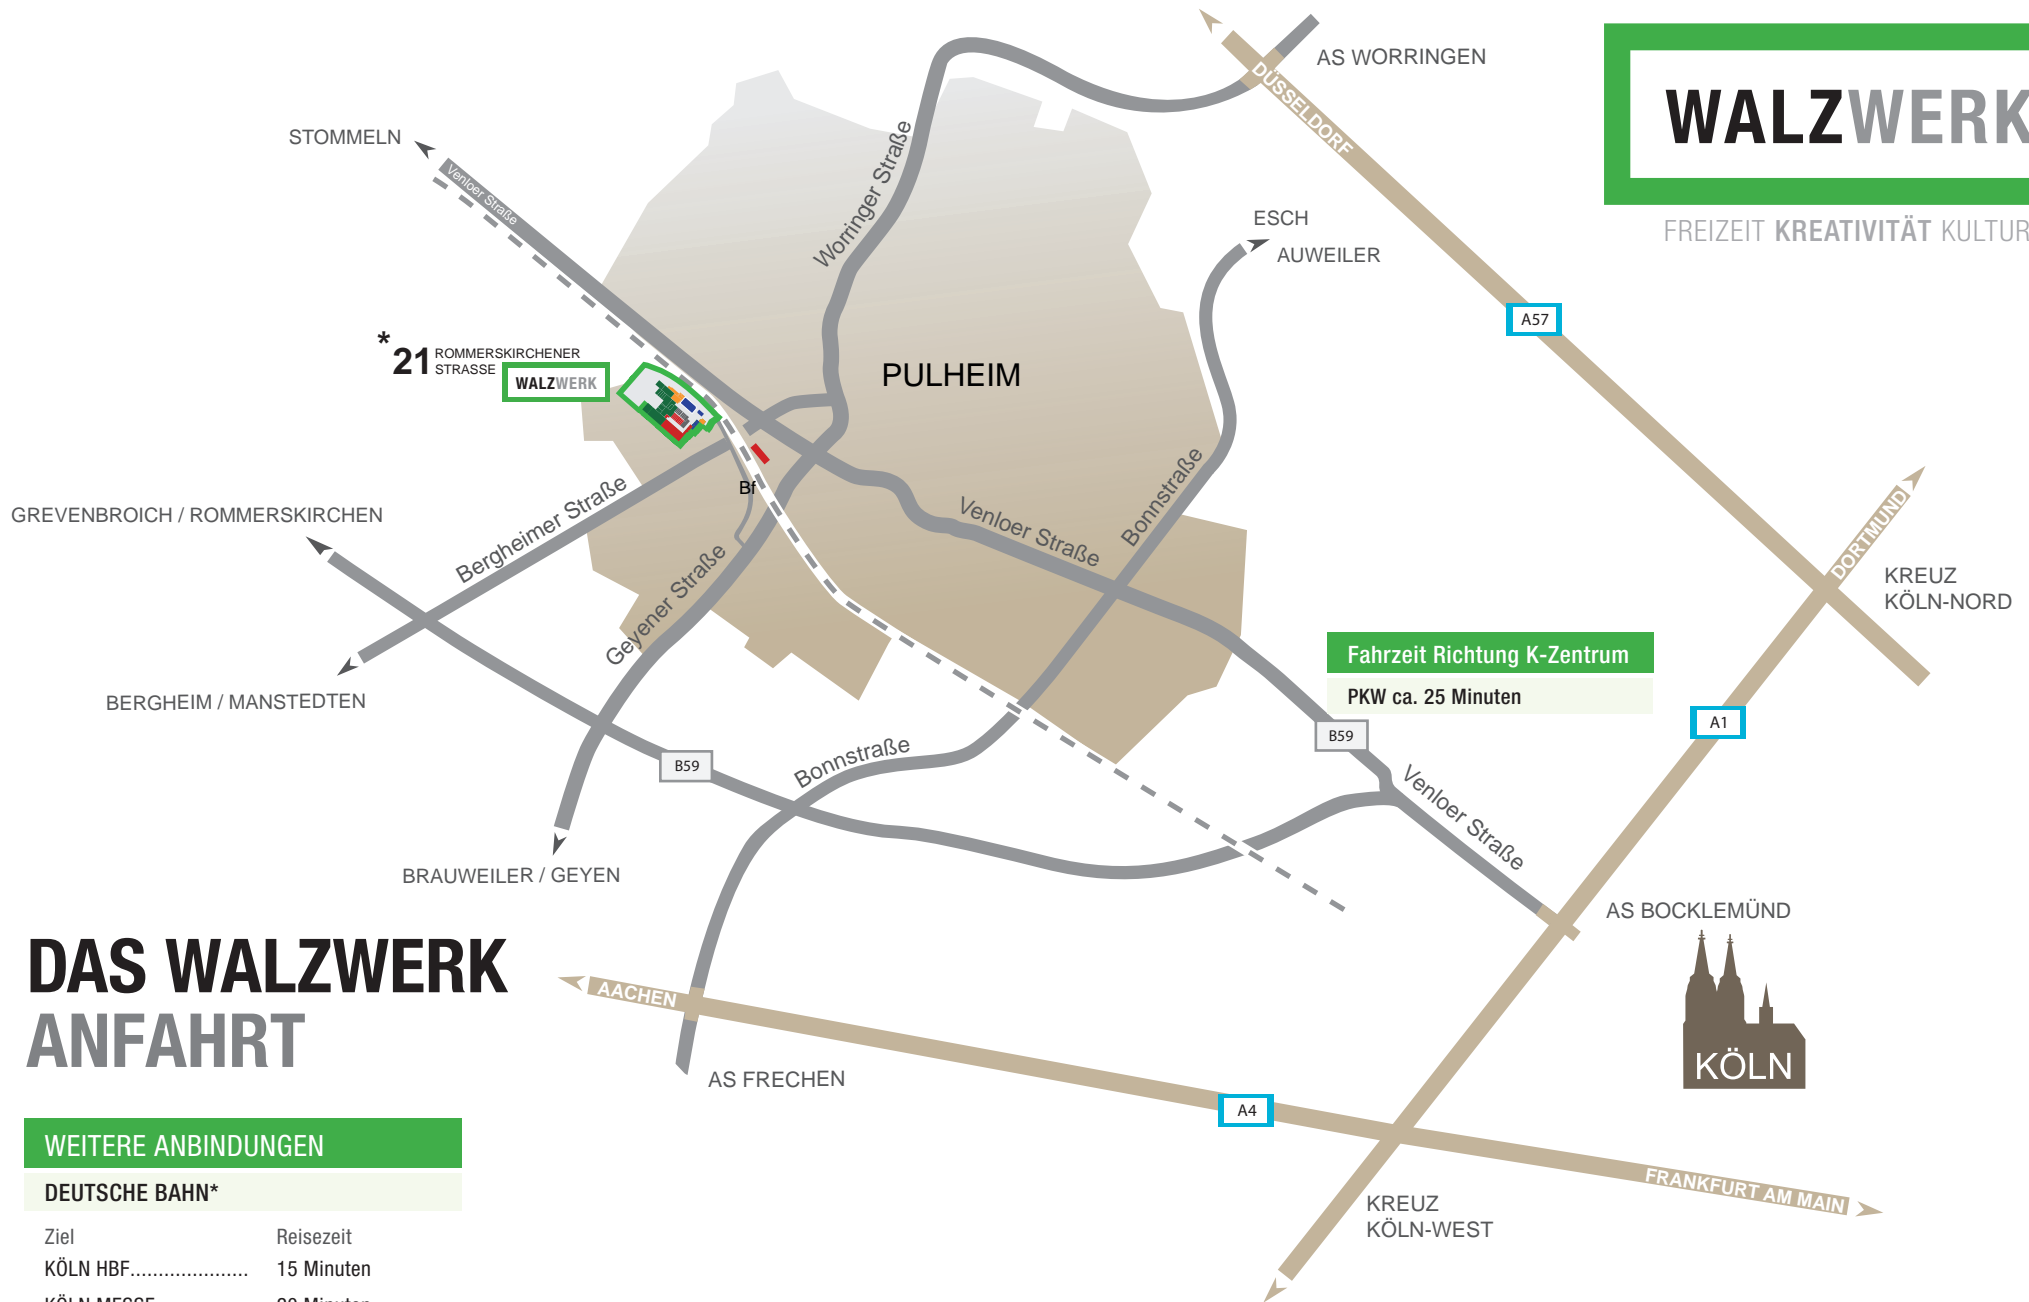

WALZWERK

FREIZEIT KREATIVITÄT KULTUR

DAS WALZWERK ANFAHRT

WEITERE ANBINDUNGEN

DEUTSCHE BAHN*

Ziel	Reisezeit
KÖLN HBF.....	15 Minuten
KÖLN MESSE	20 Minuten
KÖLN-BONN AIRPORT...	29 Minuten

* Der Bahnhof Pulheim liegt 3 Gehminuten vom Walzwerk entfernt.
Nähere Informationen zu den Zugfahrzeiten entnehmen Sie bitte den Informationsseiten der Deutschen Bahn, unter www.bahn.de.